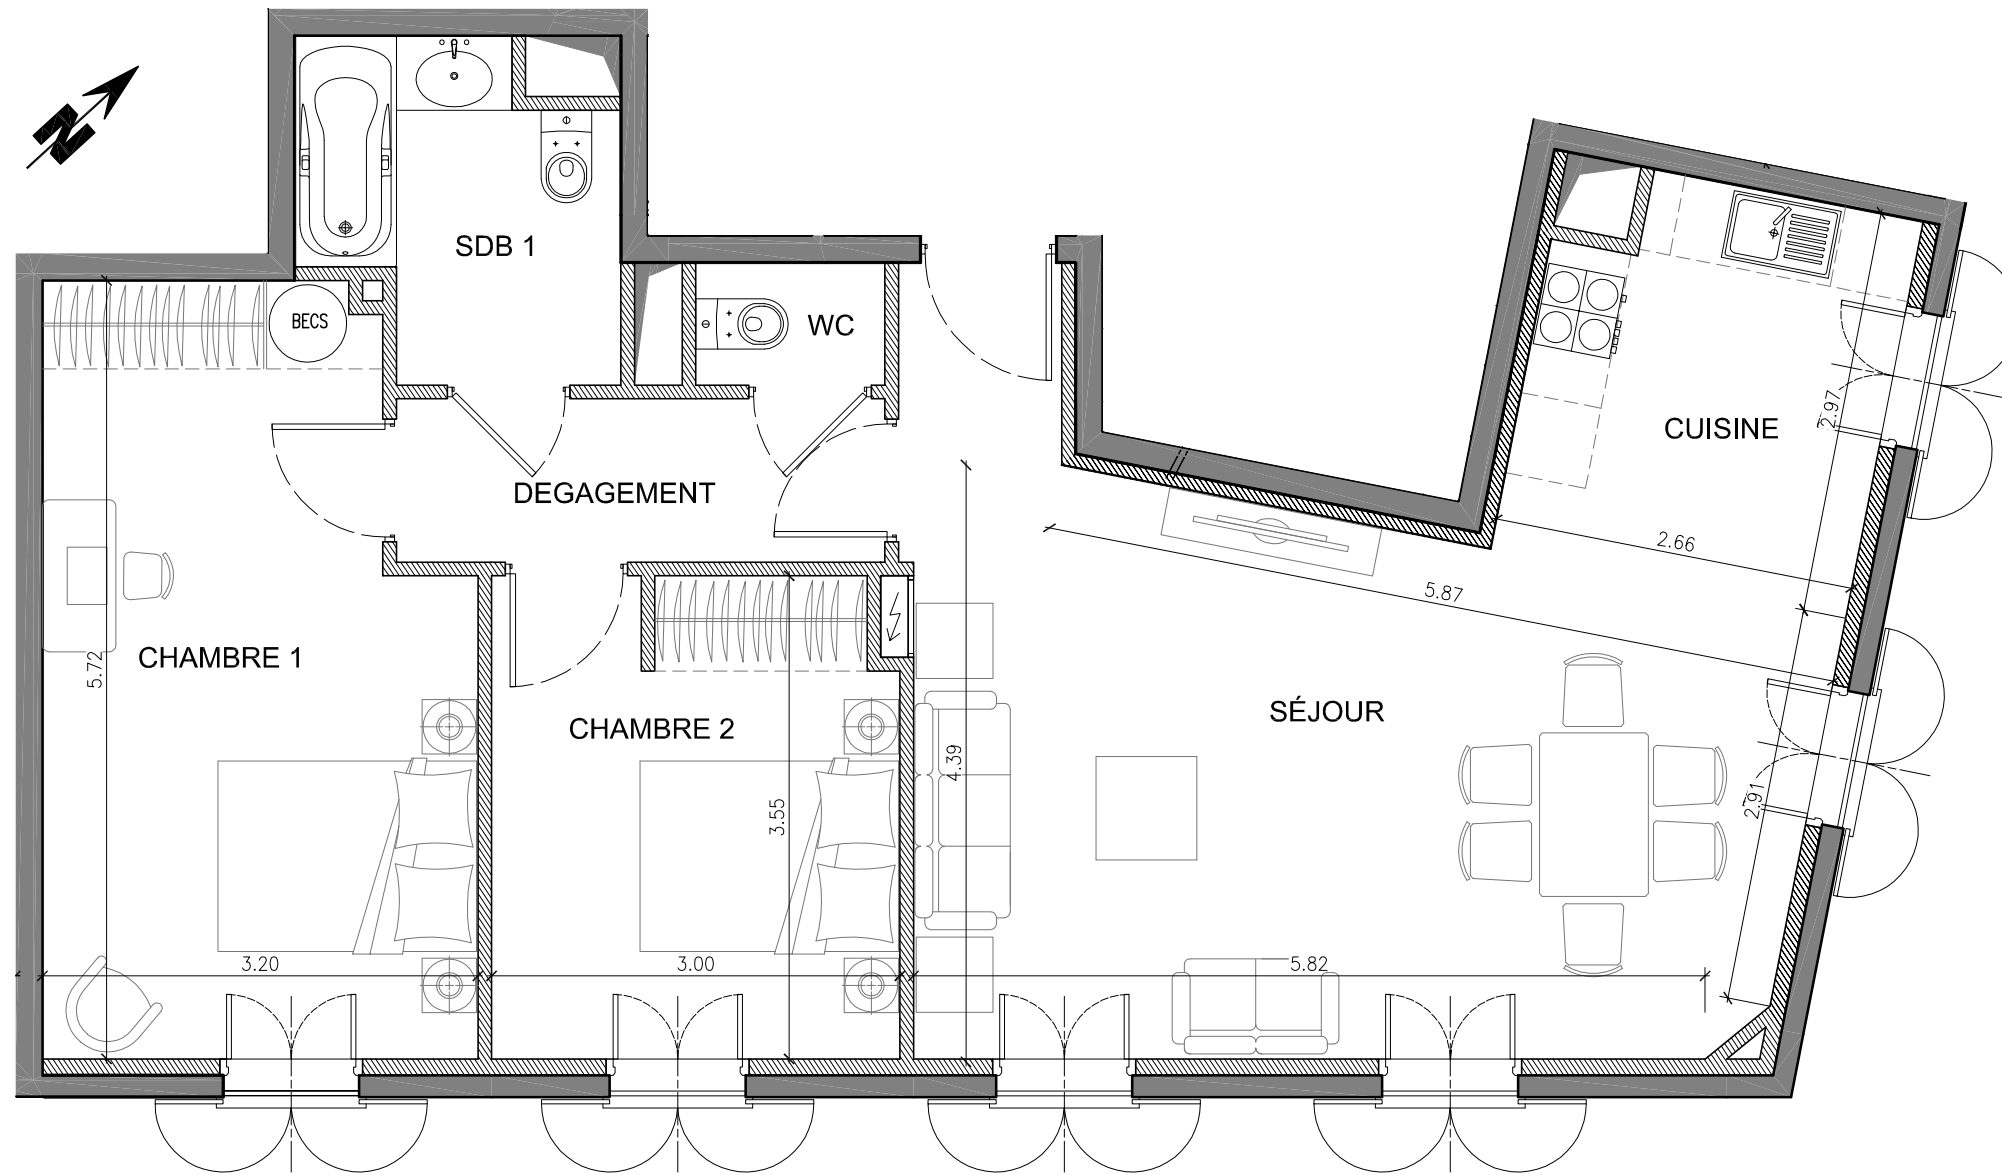

La résidence de La Réserve

BEAULIEU SUR MER - COTE D'AZUR

App. 3 pièces - N°14 **4^{ème} étage**

TABLEAU DES SURFACES	
Séjour :	27.41 m ²
Cuisine :	7.48 m ²
Chambre 1 :	16.72 m ²
Chambre 2 :	10.41 m ²
SDB 1:	5.07 m ²
WC :	1.25 m ²
Dégagement :	4.31 m ²
TOTAL HABITABLE	72.65 m²

PLAN DU 4eme ÉTAGE

NOTA : Les cotes et renseignements graphiques sont donnés à titre indicatif. Ils pourront varier en fonction des besoins techniques lors de la réalisation du bâtiment. Des retombées de poutre, soffites, faux-plafonds et canalisations apparentes pourront être ajoutés – 30 juin 2011