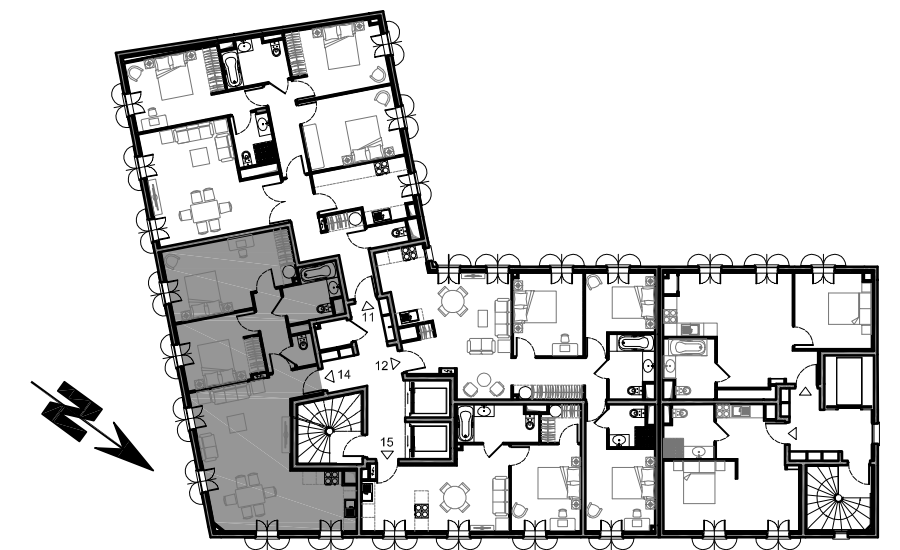

La résidence de La Réserve

BEAULIEU SUR MER - COTE D'AZUR

App. 3 pièces - N°14 **4^{ème} étage**

TABLEAU DES SURFACES	
Séjour :	27.41 m ²
Cuisine :	7.48 m ²
Chambre 1 :	16.72 m ²
Chambre 2 :	10.41 m ²
SDB 1:	5.07 m ²
WC :	1.25 m ²
Dégagement :	4.31 m ²
TOTAL HABITABLE	72.65 m²

PLAN DU 4eme ÉTAGE

NOTA : Les cotes et renseignements graphiques sont donnés à titre indicatif. Ils pourront varier en fonction des besoins techniques lors de la réalisation du bâtiment. Des retombées de poutre, soffites, faux-plafonds et canalisations apparentes pourront être ajoutés – 30 juin 2011