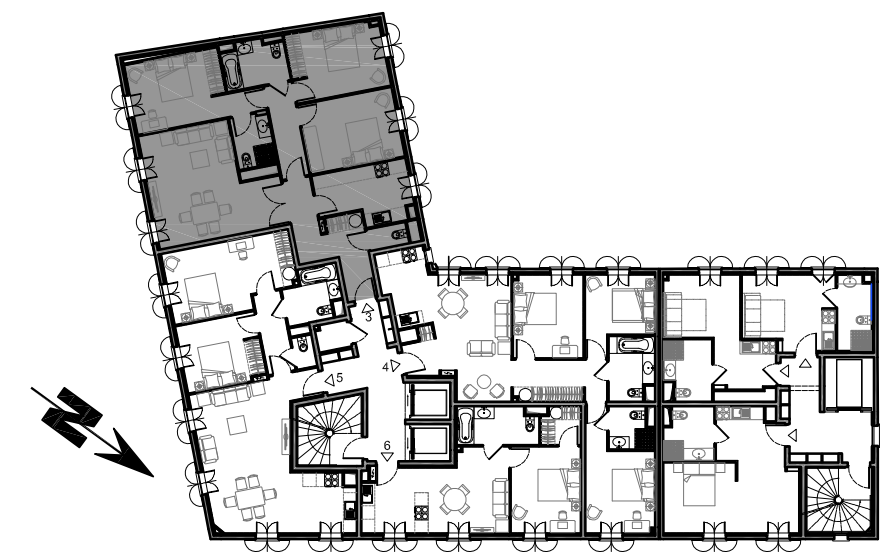

La résidence de La Réserve

BEAULIEU SUR MER - COTE D'AZUR

App. 4 pièces - N°3 **2^{ème} étage**

TABLEAU DES SURFACES	
Séjour :	24.45 m ²
Cuisine :	13.08 m ²
Entrée :	10.54 m ²
Chambre 1 :	14.57 m ²
SDB 1 :	3.86 m ²
Chambre 2 :	12.51 m ²
SDB 2 :	5.26 m ²
Chambre 3 :	13.08 m ²
WC :	1.63 m ²
Dégagement :	5.04 m ²
TOTAL HABITABLE	104.02 m²

PLAN DU 2^{ème} ÉTAGE

NOTA : Les cotes et renseignements graphiques sont donnés à titre indicatif. Ils pourront varier en fonction des besoins techniques lors de la réalisation du bâtiment. Des retombées de poutre, soffites, faux-plafonds et canalisations apparentes pourront être ajoutés – 30 juin 2011