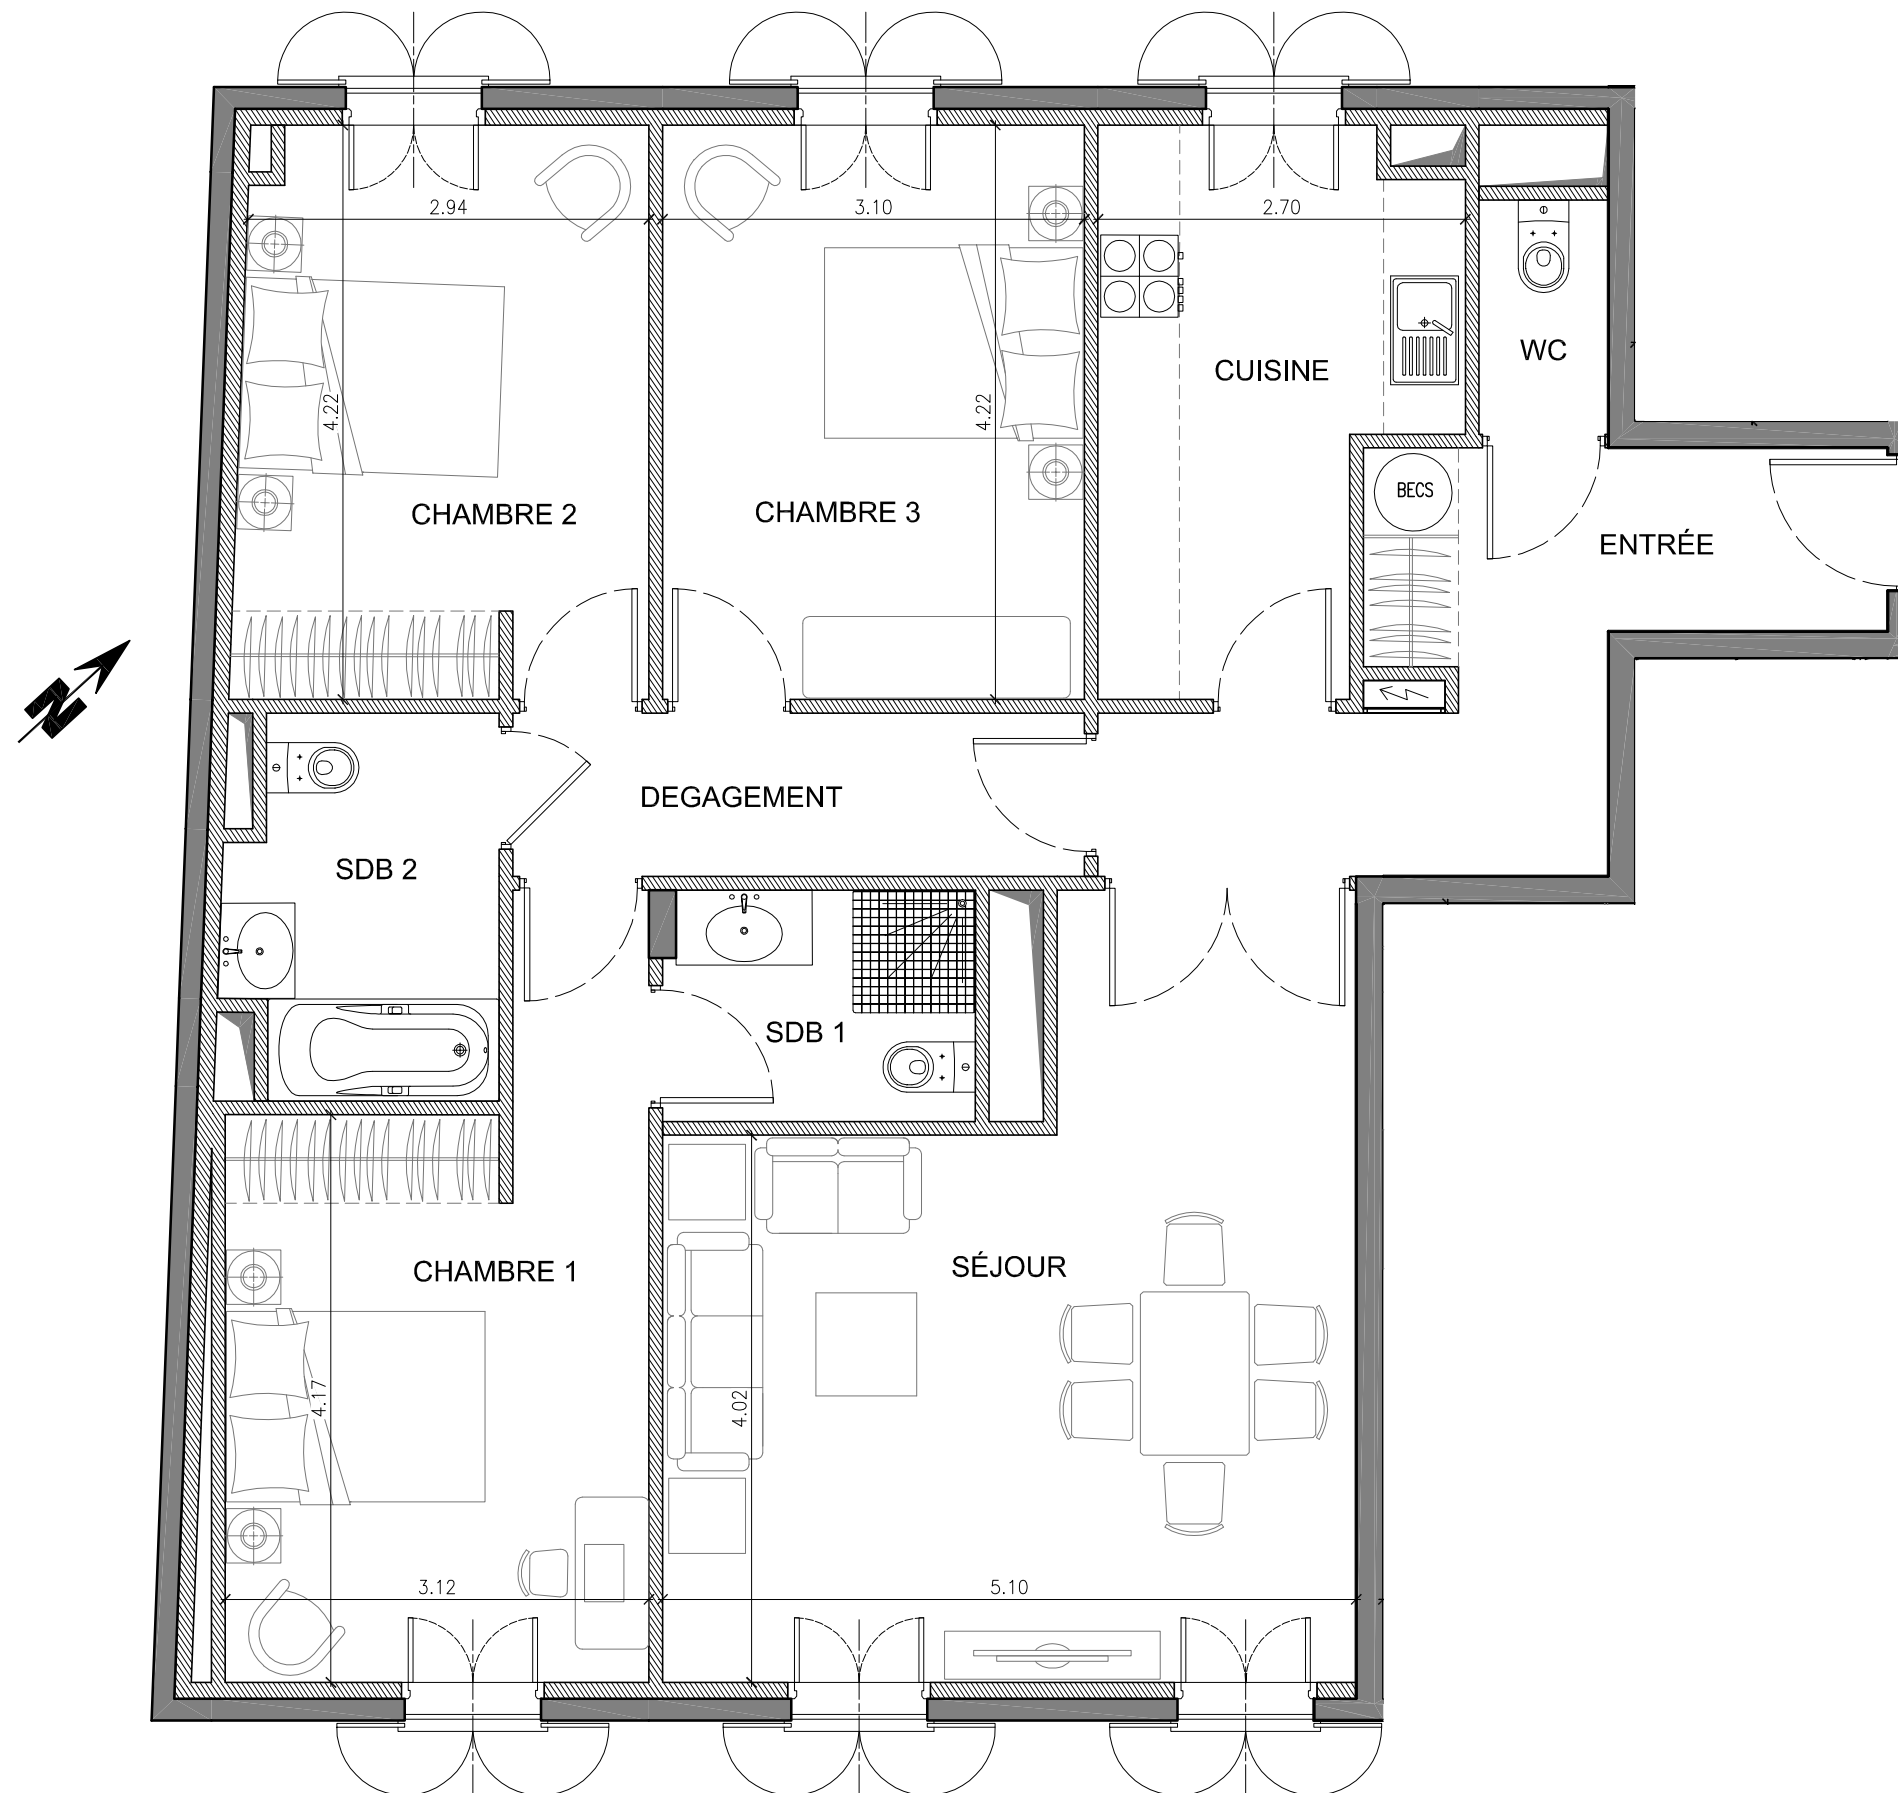

La résidence de La Réserve

BEAULIEU SUR MER - COTE D'AZUR

App. 4 pièces - N°3 **2^{ème} étage**

TABLEAU DES SURFACES	
Séjour :	24.45 m ²
Cuisine :	13.08 m ²
Entrée :	10.54 m ²
Chambre 1 :	14.57 m ²
SDB 1 :	3.86 m ²
Chambre 2 :	12.51 m ²
SDB 2 :	5.26 m ²
Chambre 3 :	13.08 m ²
WC :	1.63 m ²
Dégagement :	5.04 m ²
TOTAL HABITABLE	104.02 m²

PLAN DU 2^{ème} ÉTAGE

NOTA : Les cotes et renseignements graphiques sont donnés à titre indicatif. Ils pourront varier en fonction des besoins techniques lors de la réalisation du bâtiment. Des retombées de poutre, soffites, faux-plafonds et canalisations apparentes pourront être ajoutés – 30 juin 2011