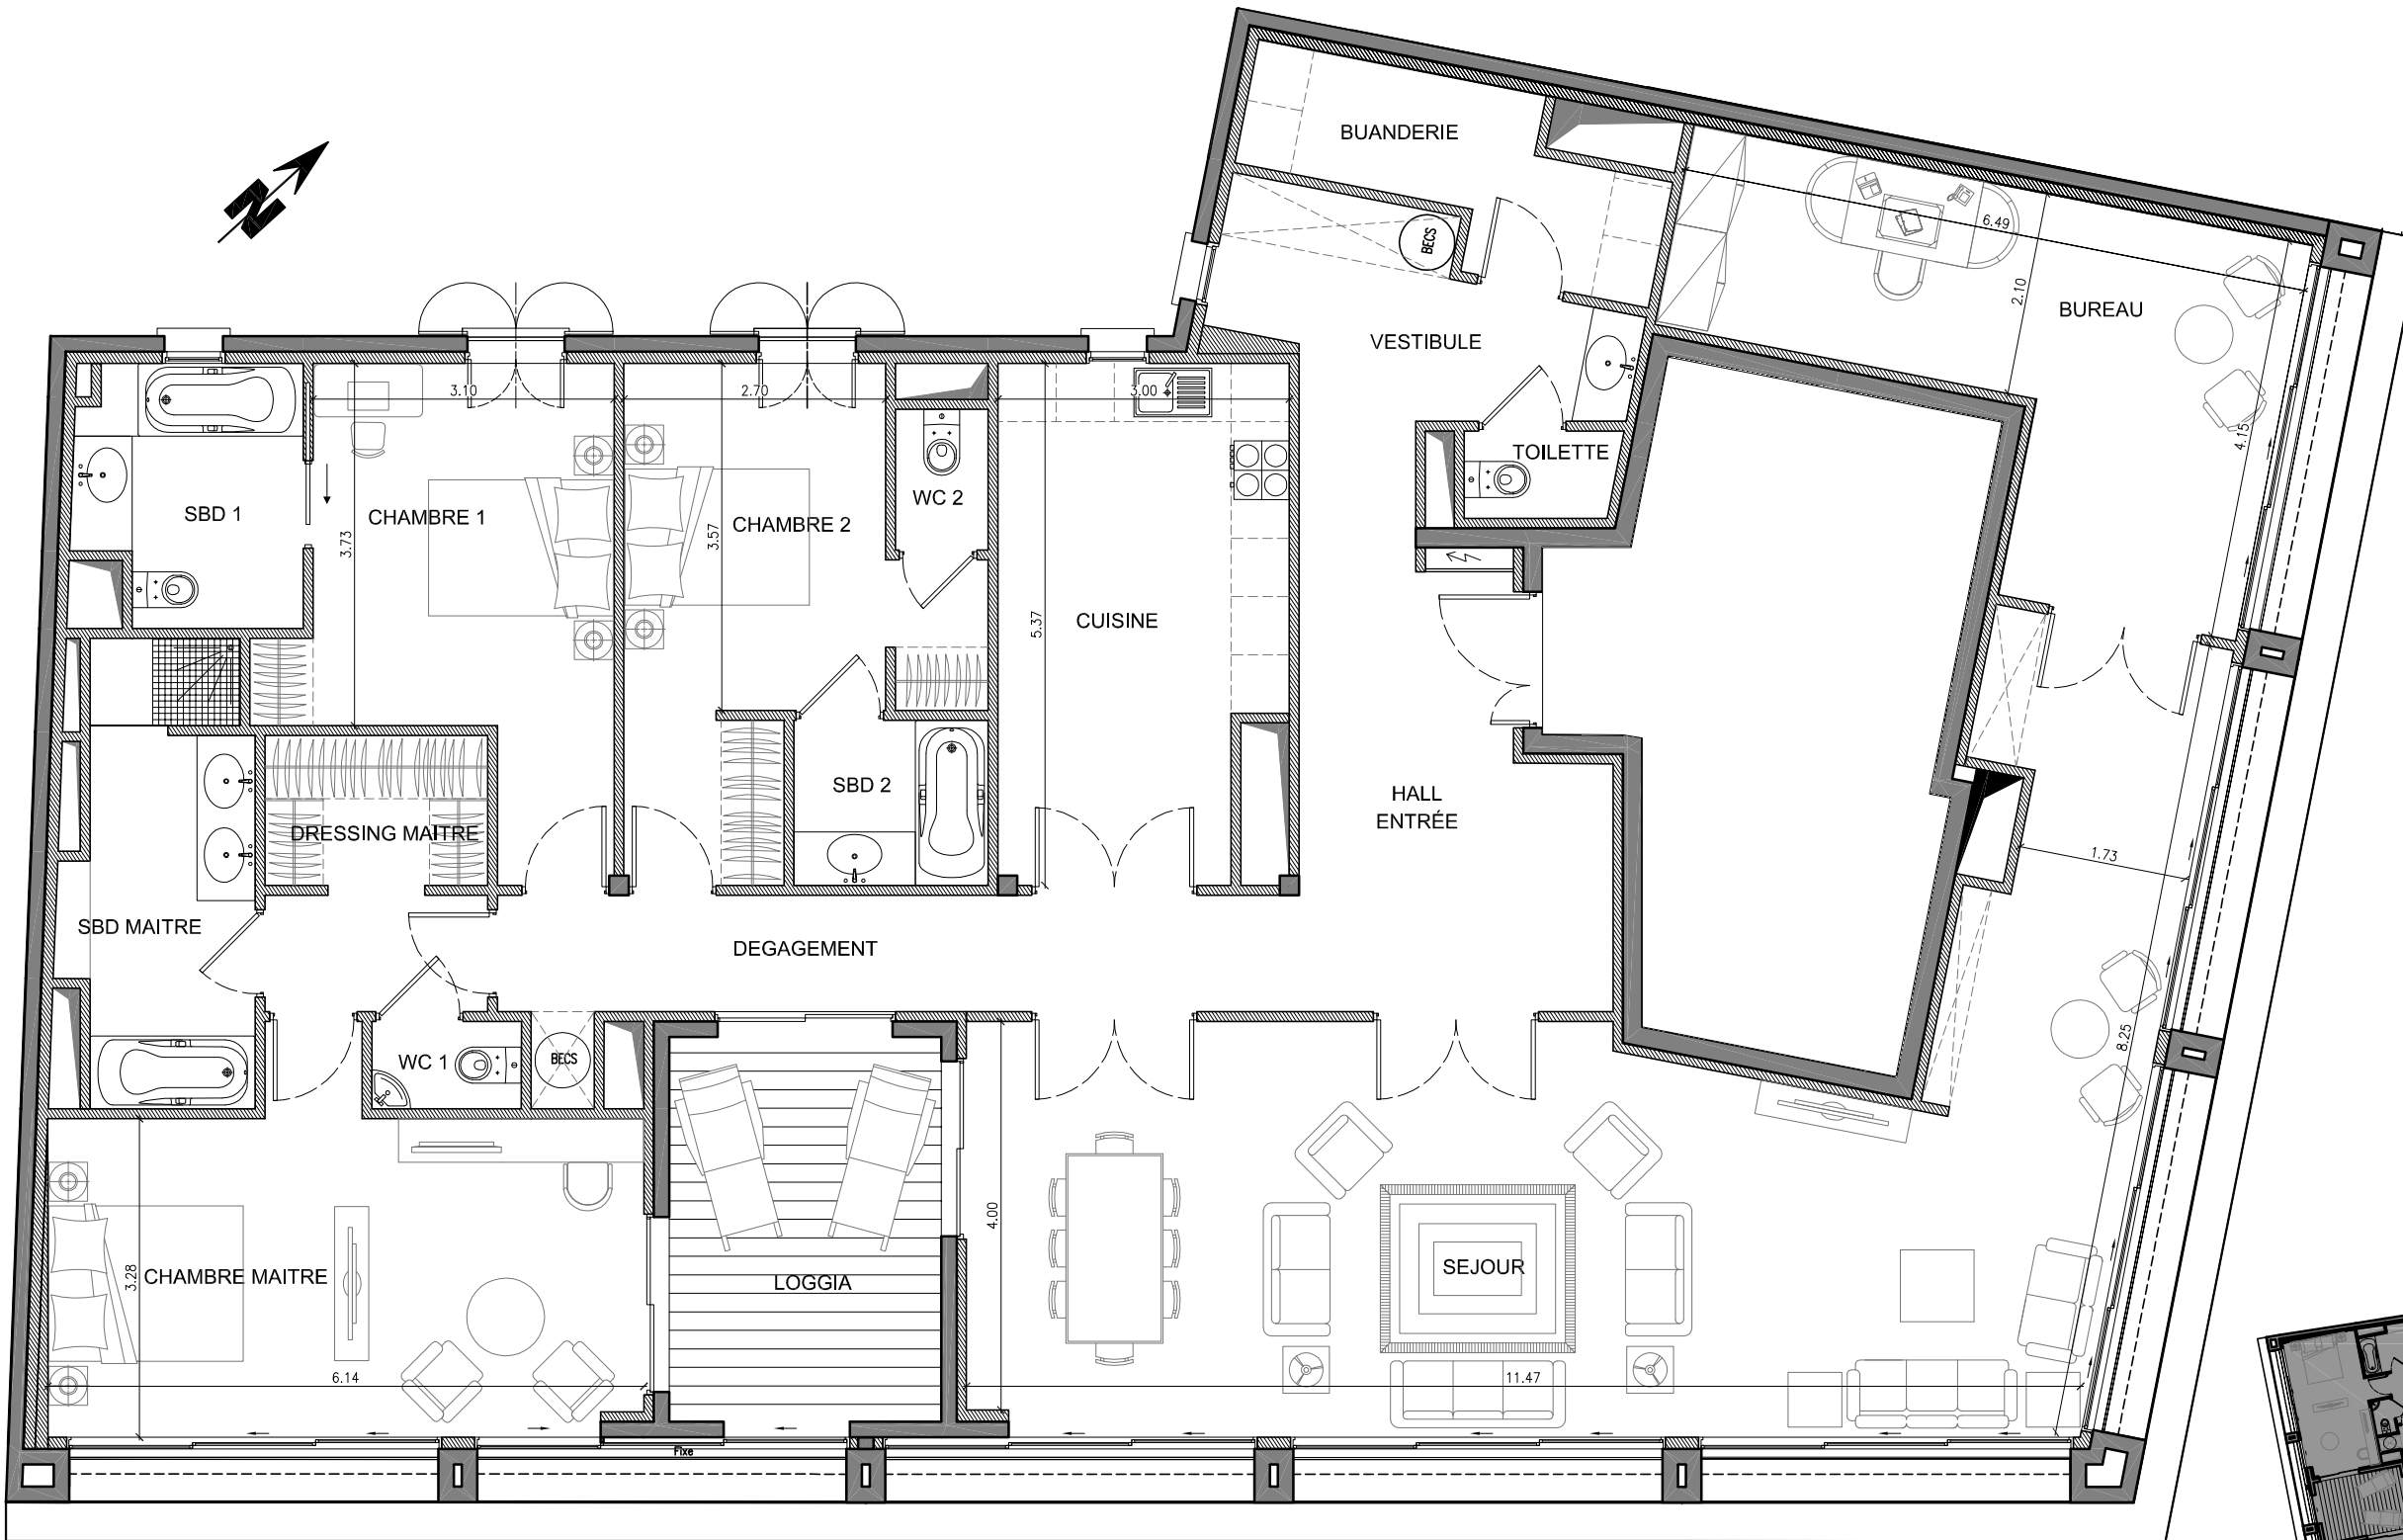

La résidence de La Réserve

BEAULIEU SUR MER - COTE D'AZUR

App. 5 pièces - N°16 **5^{ème} étage**

TABLEAU DES SURFACES	
Séjour :	57.70 m ²
Cuisine :	15.03 m ²
Hall / entrée :	14.47 m ²
Chambre Maitre :	21.00 m ²
SDB Maitre :	8.43 m ²
Dressing Maitre :	3.54 m ²
WC 1 :	1.39 m ²
Chambre 1 :	14.11 m ²
SDB 1 :	6.39 m ²
Chambre 2 :	14.09 m ²
SDB 2 :	3.40 m ²
WC 2 :	1.38 m ²
Dégagement :	12.74 m ²
Bureau :	18.73 m ²
Buanderie :	6.15 m ²
Vestibule :	7.38 m ²
Toilette :	1.40 m ²
TOTAL HABITABLE	207.33 m²

Logia :	11.26 m ²
---------	----------------------

PLAN DU 5^{ème} ÉTAGE

NOTA : Les cotes et renseignements graphiques sont donnés à titre indicatif. Ils pourront varier en fonction des besoins techniques lors de la réalisation du bâtiment. Des retombées de poutre, soffites, faux-plafonds et canalisations apparentes pourront être ajoutés - 30 juin 2011