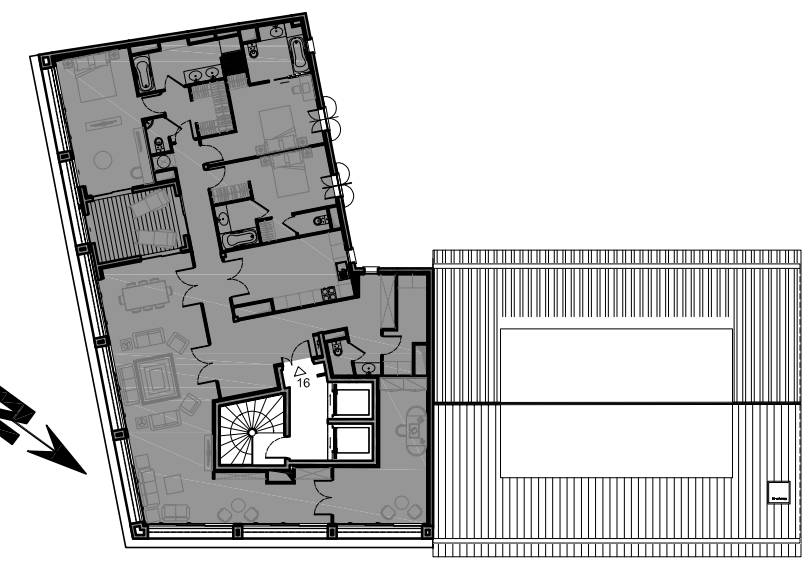

La résidence de La Réserve

BEAULIEU SUR MER - COTE D'AZUR

App. 5 pièces - N°16 **5^{ème} étage**

TABLEAU DES SURFACES	
Séjour :	57.70 m ²
Cuisine :	15.03 m ²
Hall / entrée :	14.47 m ²
Chambre Maitre :	21.00 m ²
SDB Maitre :	8.43 m ²
Dressing Maitre :	3.54 m ²
WC 1 :	1.39 m ²
Chambre 1 :	14.11 m ²
SDB 1 :	6.39 m ²
Chambre 2 :	14.09 m ²
SDB 2 :	3.40 m ²
WC 2 :	1.38 m ²
Dégagement :	12.74 m ²
Bureau :	18.73 m ²
Buanderie :	6.15 m ²
Vestibule :	7.38 m ²
Toilette :	1.40 m ²
TOTAL HABITABLE	207.33 m²

Logia :	11.26 m ²
---------	----------------------

PLAN DU 5^{ème} ÉTAGE

NOTA : Les cotes et renseignements graphiques sont donnés à titre indicatif. Ils pourront varier en fonction des besoins techniques lors de la réalisation du bâtiment. Des retombées de poutre, soffites, faux-plafonds et canalisations apparentes pourront être ajoutés - 30 juin 2011