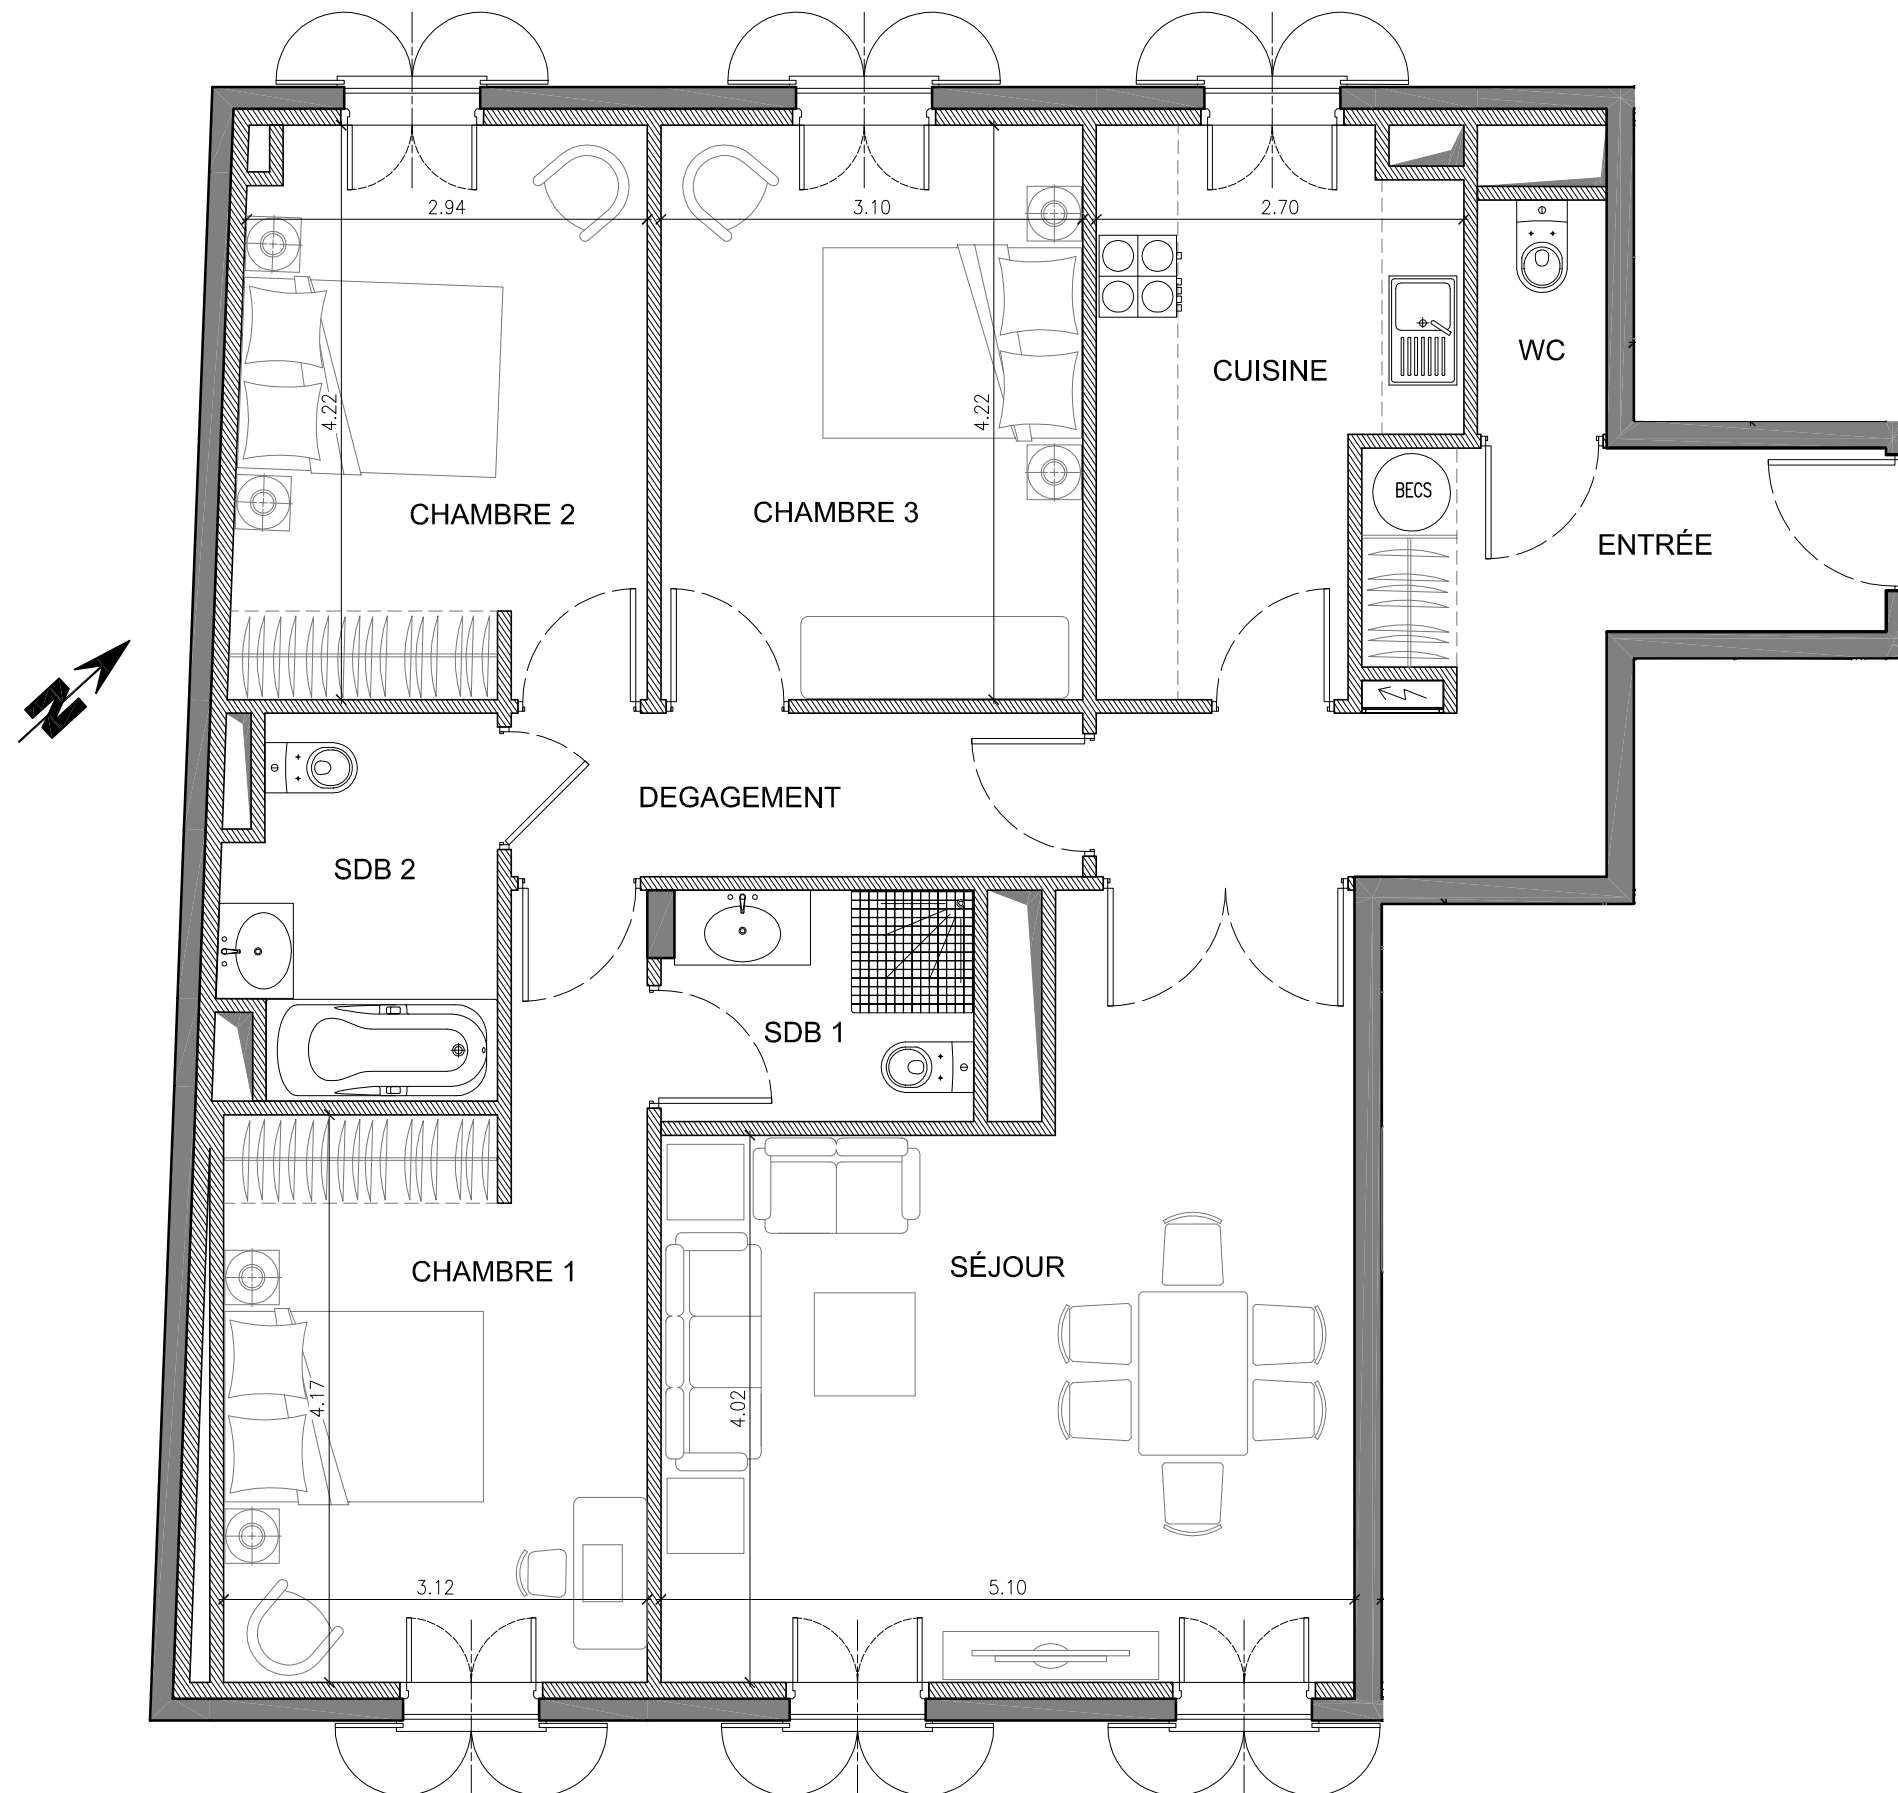

# La résidence de La Réserve

BEAULIEU SUR MER - COTE D'AZUR

**App. 4 pièces - N°7**      **3<sup>ème</sup> étage**

TABLEAU DES SURFACES	
Séjour :	24.45 m <sup>2</sup>
Cuisine :	13.08 m <sup>2</sup>
Entrée :	10.54 m <sup>2</sup>
Chambre 1 :	14.57 m <sup>2</sup>
SDB 1 :	3.86 m <sup>2</sup>
Chambre 2 :	12.51 m <sup>2</sup>
SDB 2 :	5.26 m <sup>2</sup>
Chambre 3 :	13.08 m <sup>2</sup>
WC :	1.63 m <sup>2</sup>
Dégagement :	5.04 m <sup>2</sup>
<b>TOTAL HABITABLE</b>	<b>104.02 m<sup>2</sup></b>

PLAN DU 3<sup>ème</sup> ÉTAGE

NOTA : Les cotes et renseignements graphiques sont donnés à titre indicatif. Ils pourront varier en fonction des besoins techniques lors de la réalisation du bâtiment. Des retombées de poutre, soffites, faux-plafonds et canalisations apparentes pourront être ajoutés - 30 juin 2011