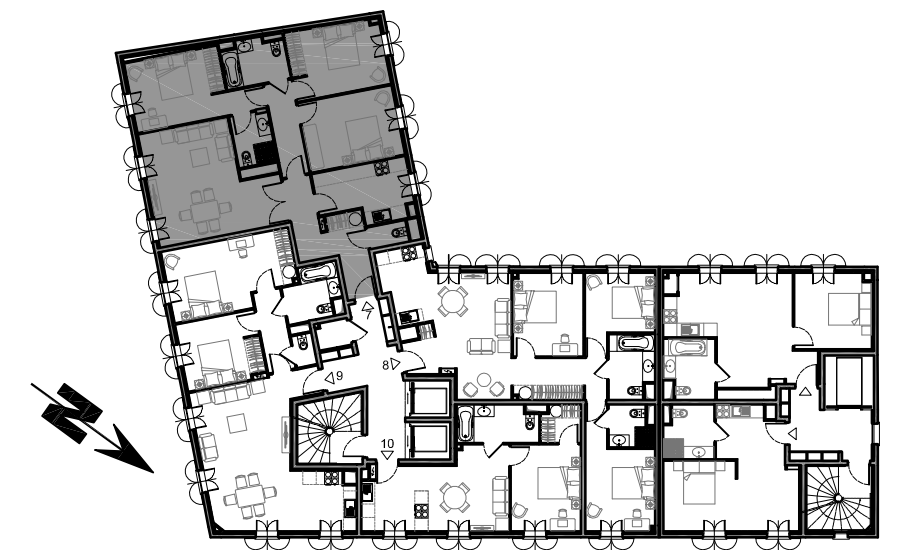

# La résidence de La Réserve

BEAULIEU SUR MER - COTE D'AZUR

**App. 4 pièces - N°7**      **3<sup>ème</sup> étage**

TABLEAU DES SURFACES	
Séjour :	24.45 m <sup>2</sup>
Cuisine :	13.08 m <sup>2</sup>
Entrée :	10.54 m <sup>2</sup>
Chambre 1 :	14.57 m <sup>2</sup>
SDB 1 :	3.86 m <sup>2</sup>
Chambre 2 :	12.51 m <sup>2</sup>
SDB 2 :	5.26 m <sup>2</sup>
Chambre 3 :	13.08 m <sup>2</sup>
WC :	1.63 m <sup>2</sup>
Dégagement :	5.04 m <sup>2</sup>
<b>TOTAL HABITABLE</b>	<b>104.02 m<sup>2</sup></b>

PLAN DU 3<sup>ème</sup> ÉTAGE

NOTA : Les cotes et renseignements graphiques sont donnés à titre indicatif. Ils pourront varier en fonction des besoins techniques lors de la réalisation du bâtiment. Des retombées de poutre, soffites, faux-plafonds et canalisations apparentes pourront être ajoutés - 30 juin 2011