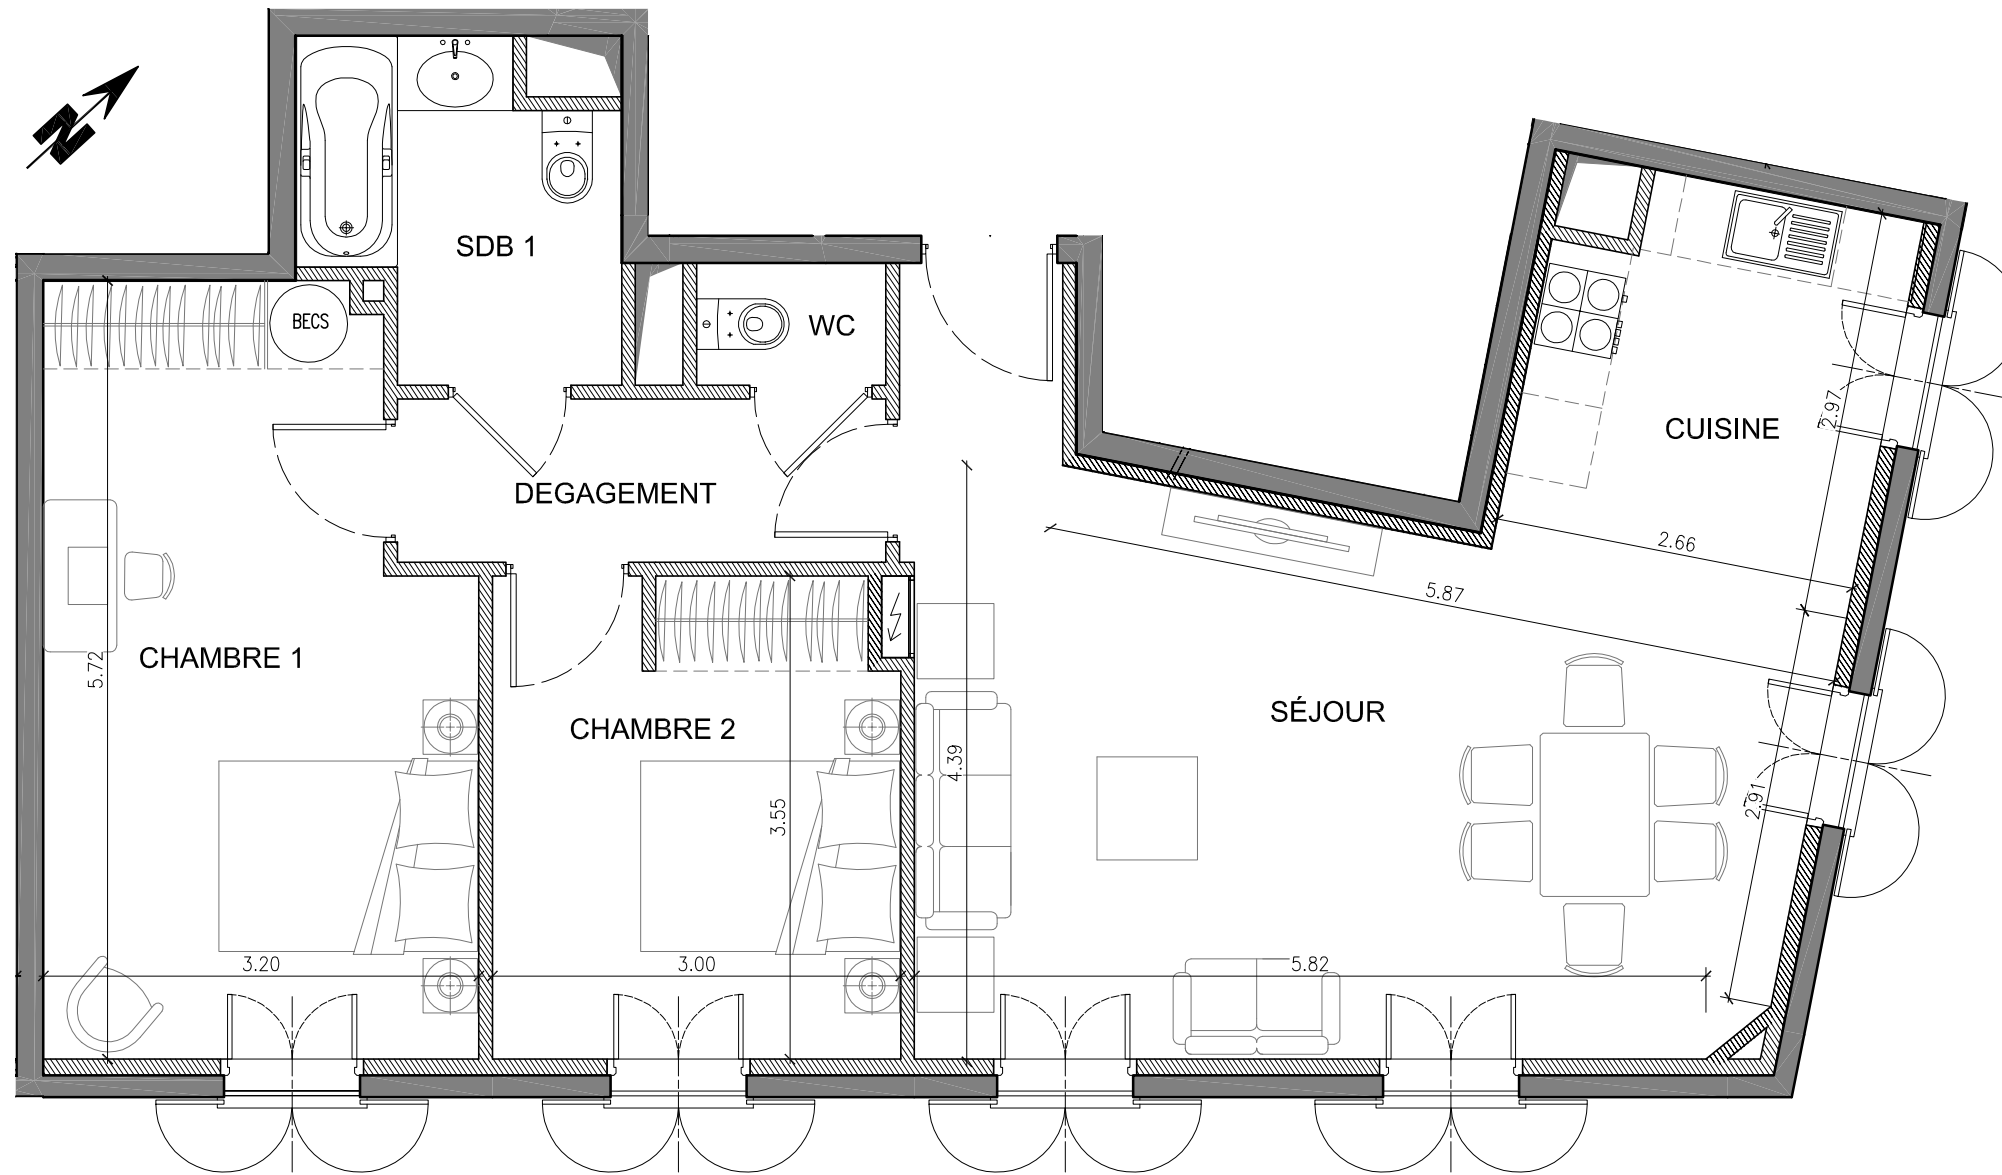

# La résidence de La Réserve

BEAULIEU SUR MER - COTE D'AZUR

**App. 3 pièces - N°9**      **3<sup>ème</sup> étage**

TABLEAU DES SURFACES	
Séjour :	27.41 m <sup>2</sup>
Cuisine :	7.48 m <sup>2</sup>
Chambre 1 :	16.72 m <sup>2</sup>
Chambre 2 :	10.41 m <sup>2</sup>
SDB 1 :	5.07 m <sup>2</sup>
WC :	1.25 m <sup>2</sup>
Dégagement :	4.31 m <sup>2</sup>
<b>TOTAL HABITABLE</b>	<b>72.65 m<sup>2</sup></b>

PLAN DU 3<sup>ème</sup> ÉTAGE

NOTA : Les cotes et renseignements graphiques sont donnés à titre indicatif. Ils pourront varier en fonction des besoins techniques lors de la réalisation du bâtiment. Des retombées de poutre, soffites, faux-plafonds et canalisations apparentes pourront être ajoutés - 30 juin 2011