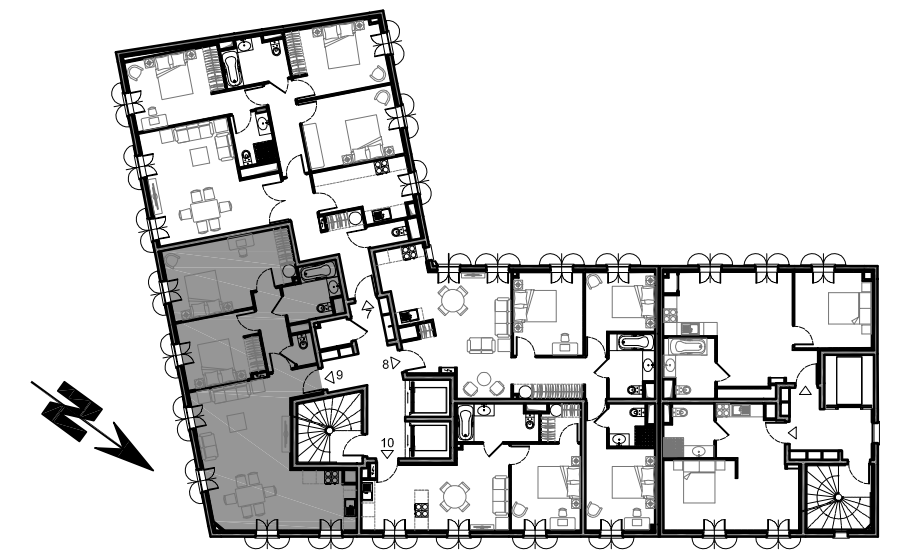

# La résidence de La Réserve

BEAULIEU SUR MER - COTE D'AZUR

**App. 3 pièces - N°9**      **3<sup>ème</sup> étage**

TABLEAU DES SURFACES	
Séjour :	27.41 m <sup>2</sup>
Cuisine :	7.48 m <sup>2</sup>
Chambre 1 :	16.72 m <sup>2</sup>
Chambre 2 :	10.41 m <sup>2</sup>
SDB 1 :	5.07 m <sup>2</sup>
WC :	1.25 m <sup>2</sup>
Dégagement :	4.31 m <sup>2</sup>
<b>TOTAL HABITABLE</b>	<b>72.65 m<sup>2</sup></b>

PLAN DU 3<sup>ème</sup> ÉTAGE

NOTA : Les cotes et renseignements graphiques sont donnés à titre indicatif. Ils pourront varier en fonction des besoins techniques lors de la réalisation du bâtiment. Des retombées de poutre, soffites, faux-plafonds et canalisations apparentes pourront être ajoutés - 30 juin 2011