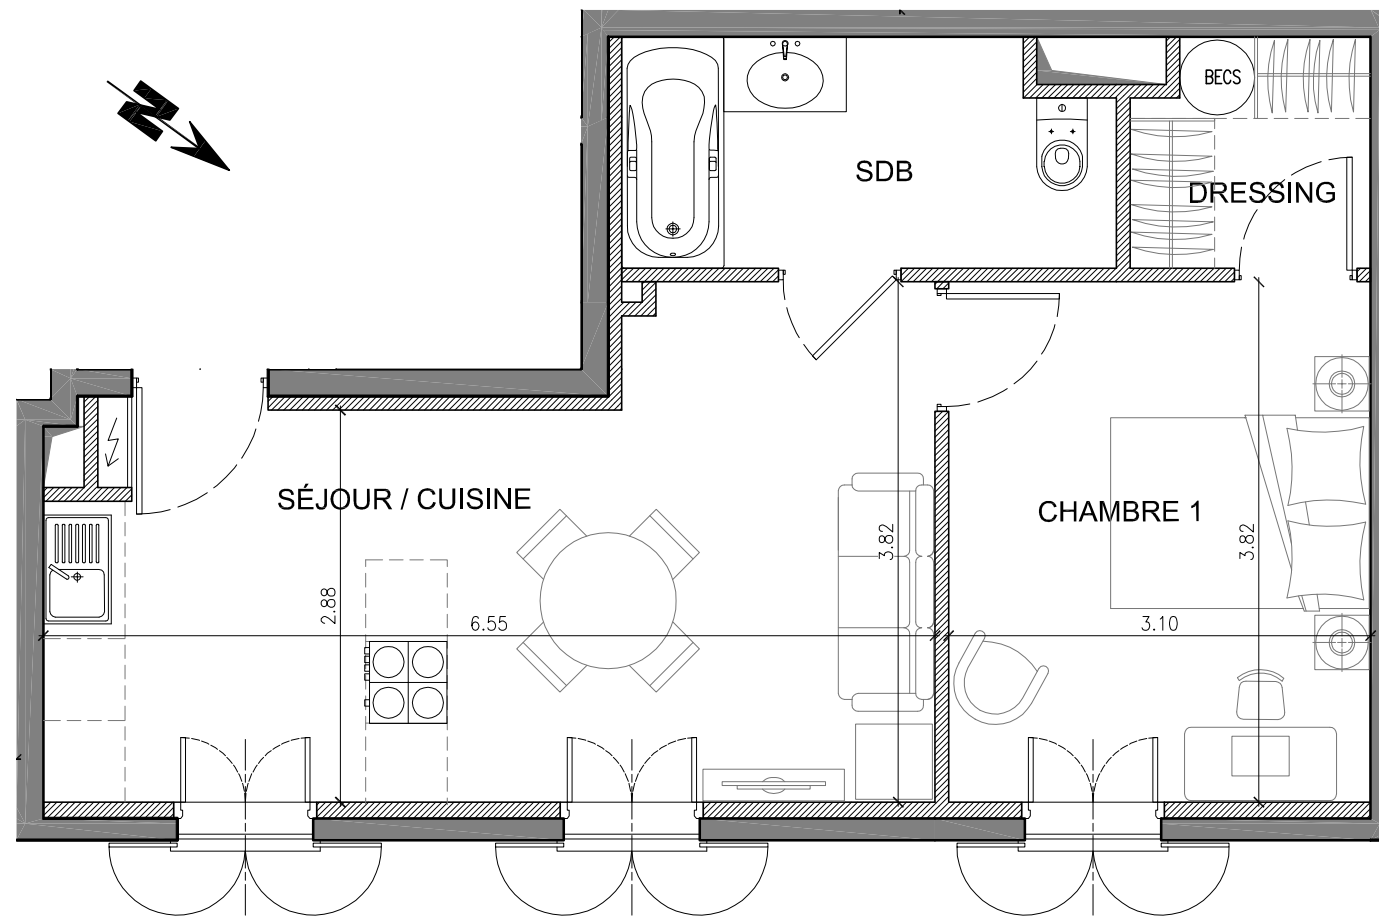

# La résidence de La Réserve

BEAULIEU SUR MER - COTE D'AZUR

**App. 2 pièces - N°15**    **4<sup>ème</sup> étage**

TABLEAU DES SURFACES	
Séjour / Cuisine :	20.64 m <sup>2</sup>
Chambre 1 :	11.85 m <sup>2</sup>
Dressing :	2.84 m <sup>2</sup>
SDB :	5.87 m <sup>2</sup>
<b>TOTAL HABITABLE</b>	<b>41.20 m<sup>2</sup></b>

PLAN DU 4<sup>ème</sup> ÉTAGE

NOTA : Les cotes et renseignements graphiques sont donnés à titre indicatif. Ils pourront varier en fonction des besoins techniques lors de la réalisation du bâtiment. Des retombées de poutre, soffites, faux-plafonds et canalisations apparentes pourront être ajoutés – 30 juin 2011