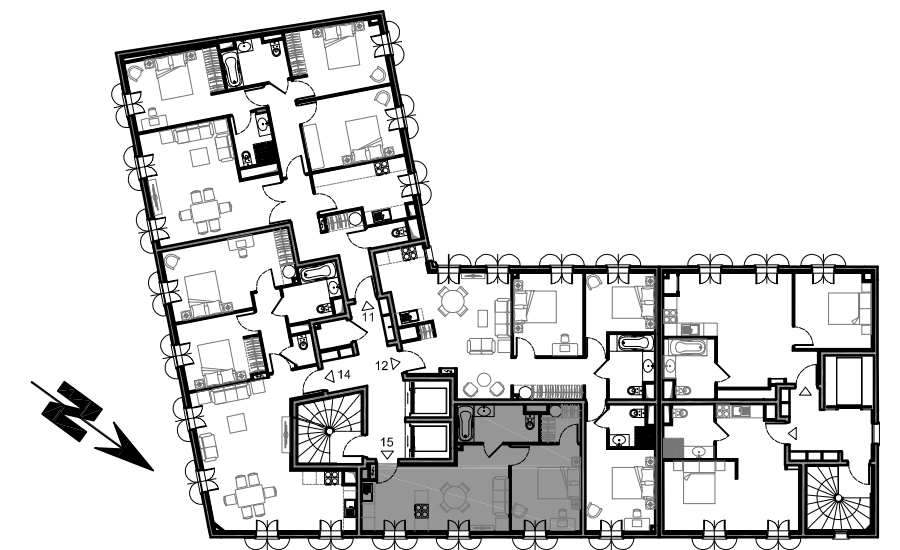

# La résidence de La Réserve

BEAULIEU SUR MER - COTE D'AZUR

**App. 2 pièces - N°15**    **4<sup>ème</sup> étage**

TABLEAU DES SURFACES	
Séjour / Cuisine :	20.64 m <sup>2</sup>
Chambre 1 :	11.85 m <sup>2</sup>
Dressing :	2.84 m <sup>2</sup>
SDB :	5.87 m <sup>2</sup>
<b>TOTAL HABITABLE</b>	<b>41.20 m<sup>2</sup></b>

PLAN DU 4<sup>ème</sup> ÉTAGE

NOTA : Les cotes et renseignements graphiques sont donnés à titre indicatif. Ils pourront varier en fonction des besoins techniques lors de la réalisation du bâtiment. Des retombées de poutre, soffites, faux-plafonds et canalisations apparentes pourront être ajoutés – 30 juin 2011