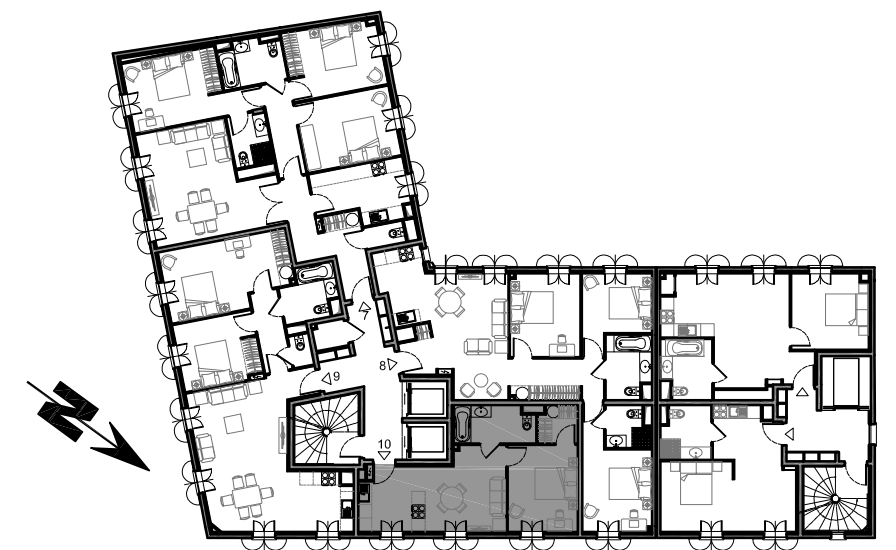

La résidence de La Réserve

BEAULIEU SUR MER - COTE D'AZUR

App. 2 pièces - N°10 **3^{ème} étage**

TABLEAU DES SURFACES	
Séjour / Cuisine :	20.64 m ²
Chambre 1 :	11.85 m ²
Dressing :	2.84 m ²
SDB :	5.87 m ²
TOTAL HABITABLE	41.20 m²

PLAN DU 3^{ème} ÉTAGE

NOTA : Les cotes et renseignements graphiques sont donnés à titre indicatif. Ils pourront varier en fonction des besoins techniques lors de la réalisation du bâtiment. Des retombées de poutre, soffites, faux-plafonds et canalisations apparentes pourront être ajoutés – 30 juin 2011