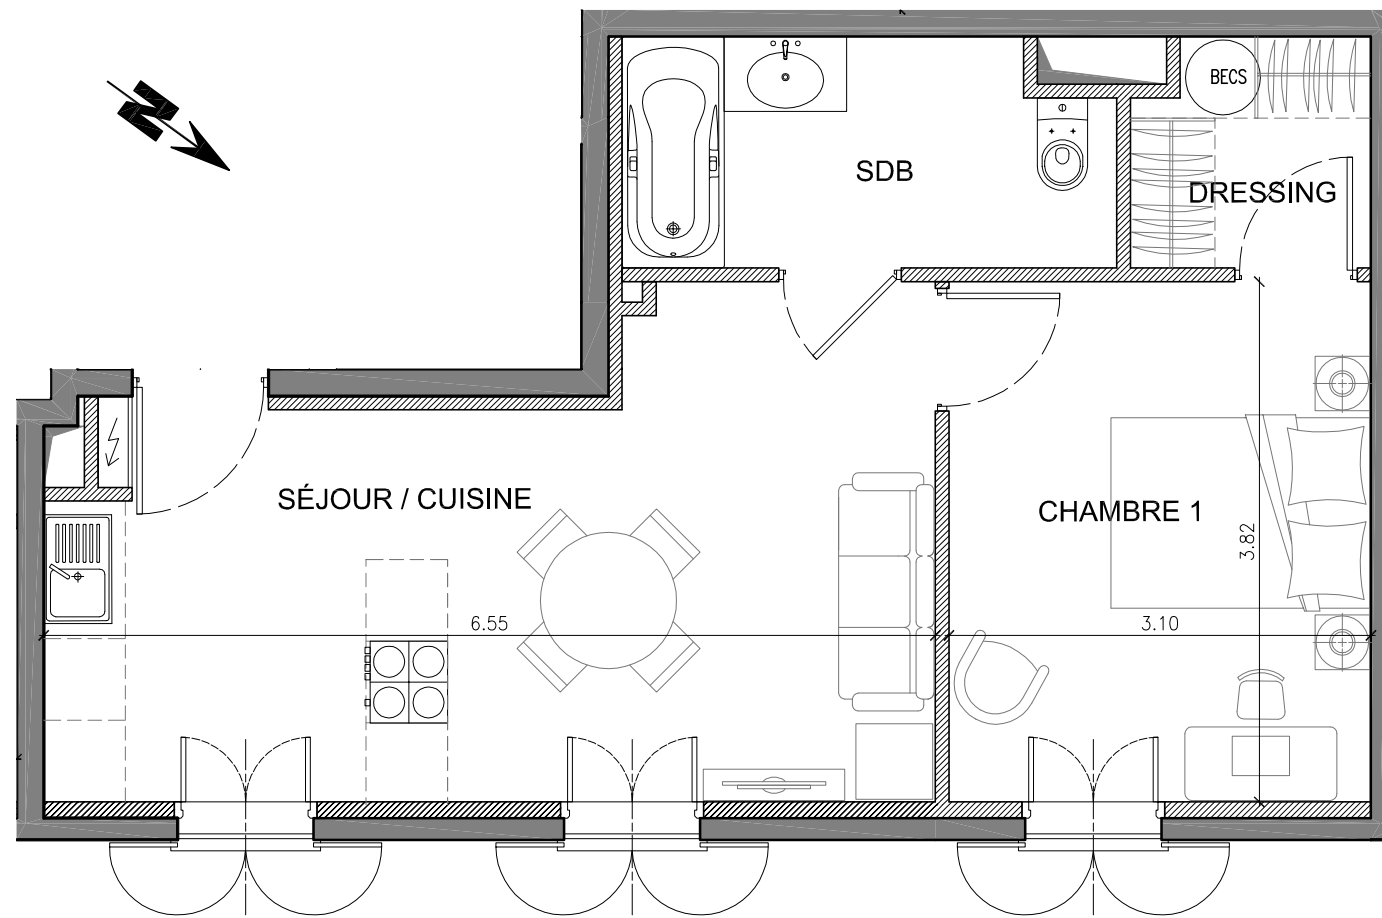

La résidence de La Réserve

BEAULIEU SUR MER - COTE D'AZUR

App. 2 pièces - N°10 **3^{ème} étage**

TABLEAU DES SURFACES	
Séjour / Cuisine :	20.64 m ²
Chambre 1 :	11.85 m ²
Dressing :	2.84 m ²
SDB :	5.87 m ²
TOTAL HABITABLE	41.20 m²